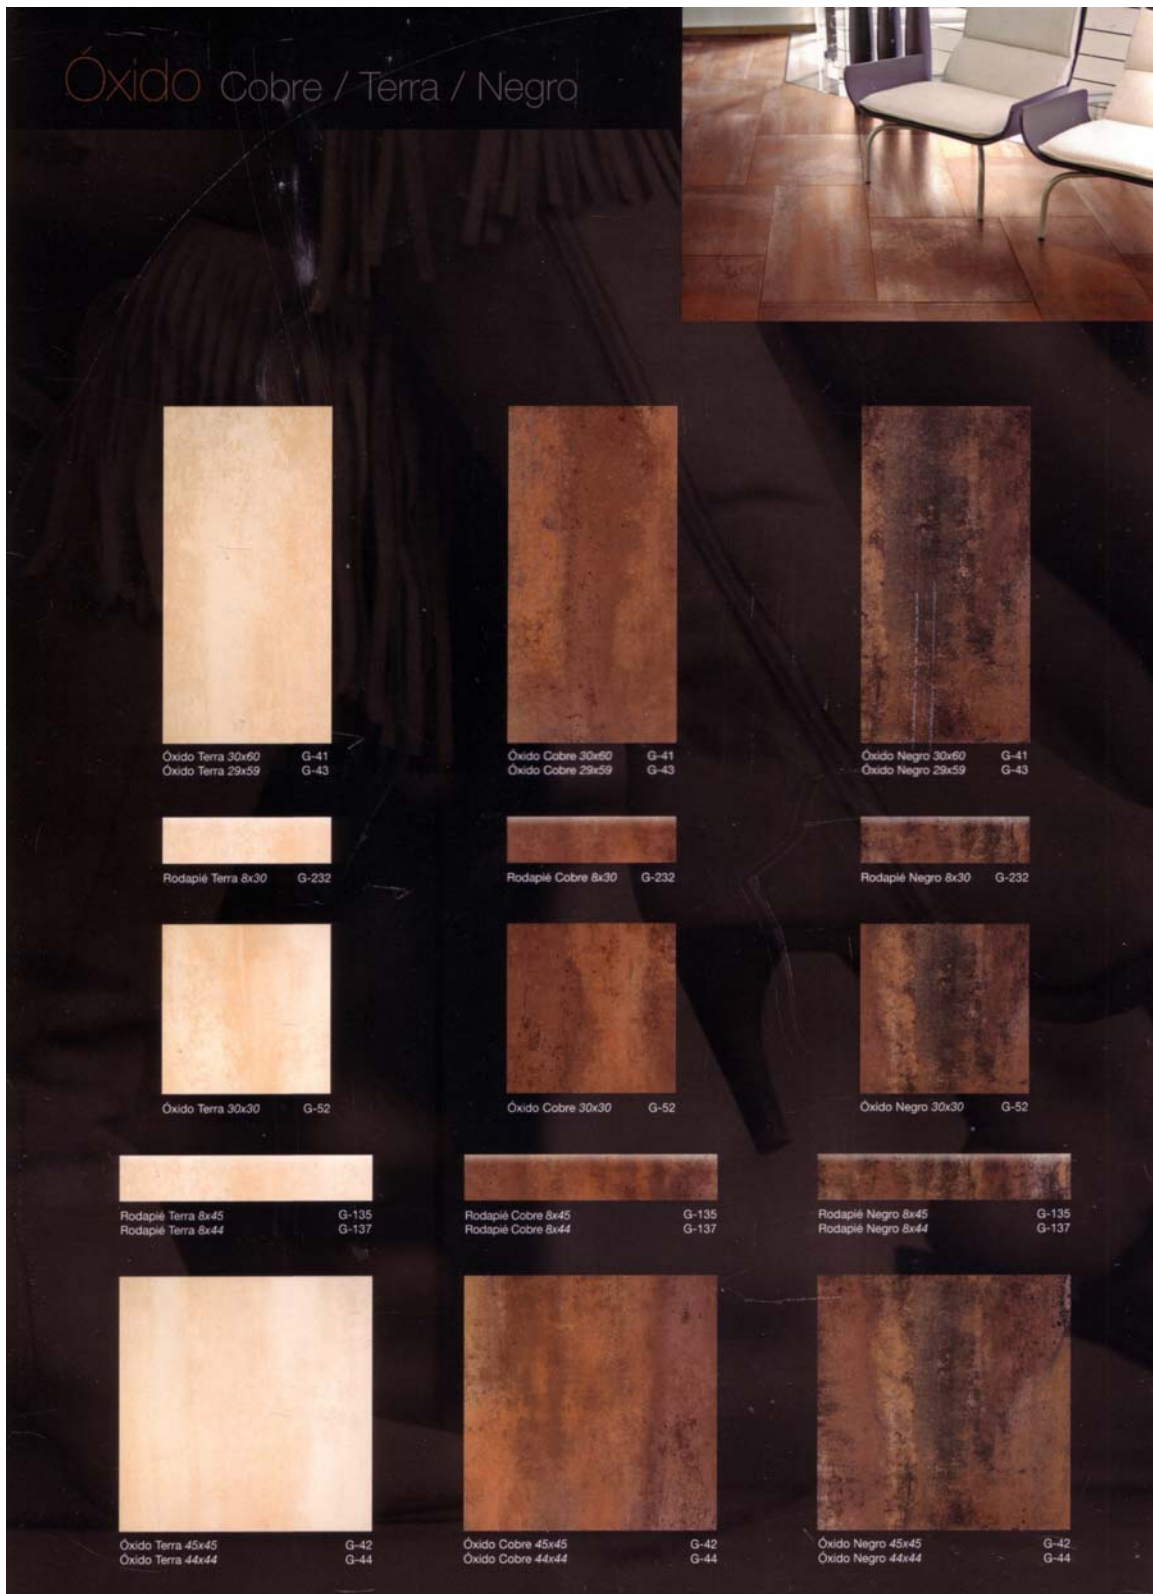

www.laattatukku.fi

Hinnat sis. ALV 22%. Hinnasto voimassa toistaiseksi.
Hinnat vapaasti Veikkolan varastossa. Oikeudet hinnanmuutoksiin varataan.
Maksuehdot sopimuksen mukaisesti.