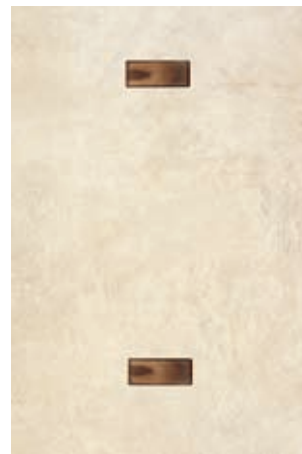

P 14

LISTELO SASSI BEIGE
5 x 30 cm.

P 08

LISTELO SASSI GRIS
5 x 30 cm.

P 08

INSERTO VETRO GRIS
30 x 45 cm.
(ORIÓN BLANCO)

P 27

INSERTO VETRO MARRÓN
30 x 45 cm.
(ORIÓN BEIGE)