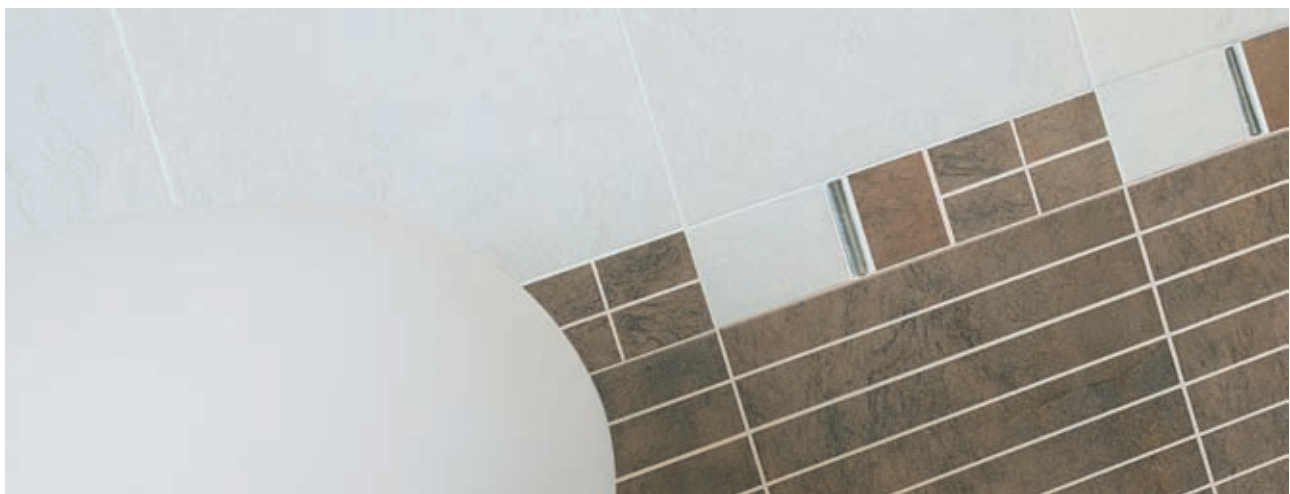

MOLDURA ORIÓN GRIS P.08
2 x 30 cm.

MOLDURA ORIÓN MARRÓN P.08
2 x 30 cm.

30 x 45 cm. 12" x 18"

ORIÓN

WANDFLIESEN/FAIENCE/WALL TILE/REVESTIMIENTO